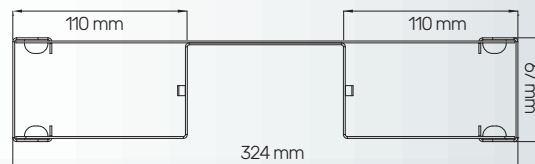

AMARRACABLES

Ranuras de sujeción para el paso de amarracables, que permiten sujetar el cable a la estructura del Organizador.

El organizador metálico de doble ducto para gabinetes de piso de 40, 42 y 45U, con un ancho de 710 mm o 800 mm, permite organizar los cables lateralmente y llevarlos de manera organizada y cómoda hasta los puntos de conexión.

Elaborado en lámina de acero laminado en frío, tratada con procesos desengrasantes y fosfatizantes que aumentan la resistencia a la oxidación.

DIMENSIONES ORGANIZADOR

ORGANIZADORES VERTICALES PARA GABINETES DE 710 Y 800 MM DE ANCHO

ORGANIZADORES METÁLICOS DOBLE TIPO DUCTO
PARA RACK ABIERTO

REFERENCIA : **OV-4568**

ANCHO : **156 MM (6")**

PROFUNDIDAD TOTAL: **333 MM (13")**

PROFUNDIDAD DUCTO: 108 MM (4,2")

ALTURA EXTREMA : 2,000mm (78,7")