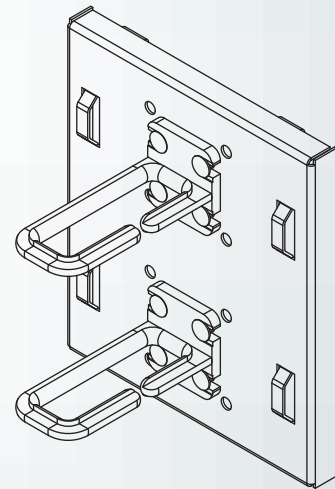

CARACTERÍSTICAS DESTACADAS

SISTEMA DE CIERRE

Tapa con práctico cierre que permite organizar y trabajar cómodamente la distribución de cables para luego, cubrir el montaje, brindando un acabado profesional.

PASA CABLES

Amplios pasacables, distribuidos a lo largo del gabinete que permiten llevar los cables de manera organizada hacia los puntos de conexión.

BORDES REDONDEADOS

Ranuras laterales redondeadas y libres de bordes que permiten llevar cables al interior del organizador para permitir la distribución vertical.

ORGANIZADORES INTERNOS

Bandejas internas (Opcionales), provistas de 2 ganchos en nailon, ajustables a diversas posiciones en altura para facilitar el manejo de cables.

BORDES REDONDEADOS

Ranuras laterales redondeadas y libres de bordes que permiten llevar cables al interior del organizador para permitir la distribución vertical.