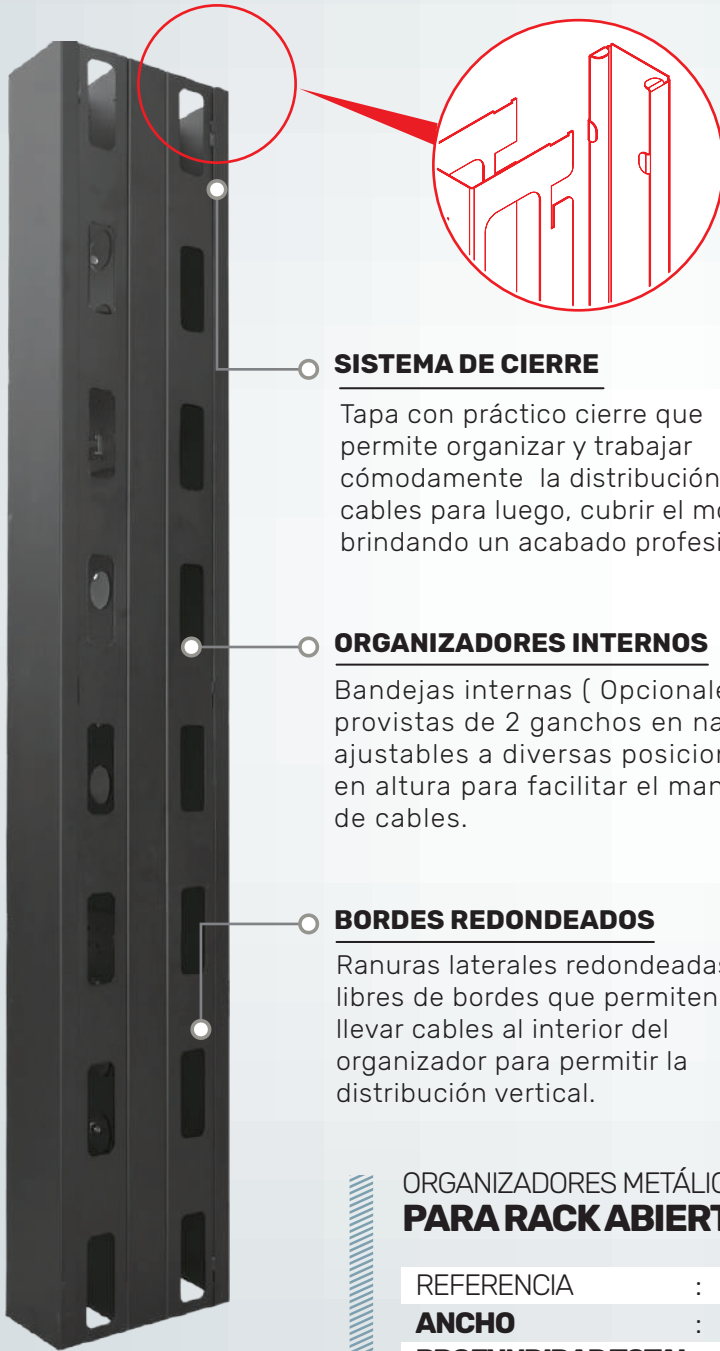

PASA CABLES

Amplios pasacables, distribuidos a lo largo del gabinete que permiten llevar los cables de manera organizada hacia los puntos de conexión.

BORDES REDONDEADOS

Ranuras laterales redondeadas y libres de bordes que permiten llevar cables al interior del organizador para permitir la distribución vertical.

El Organizador esta conformado por una sólida estructura central provista de amplios pasacables que permiten llevar los cables hasta los ductos laterales, en donde se aseguran por medio de amarracables para después ser dispuestos hasta los puntos de conexión.

Elaborado en lámina de acero laminado en frío, tratada con procesos desengrasantes y fosfatizantes que aumentan la resistencia a la oxidación.

DIMENSIONES ORGANIZADOR

ORGANIZADORES VERTICALES PARA GABINETES DE 710 Y 800 MM DE ANCHO

CARACTERÍSTICAS DESTACADAS

SISTEMA DE CIERRE

Tapa con práctico cierre que permite organizar y trabajar cómodamente la distribución de cables para luego, cubrir el montaje, brindando un acabado profesional.