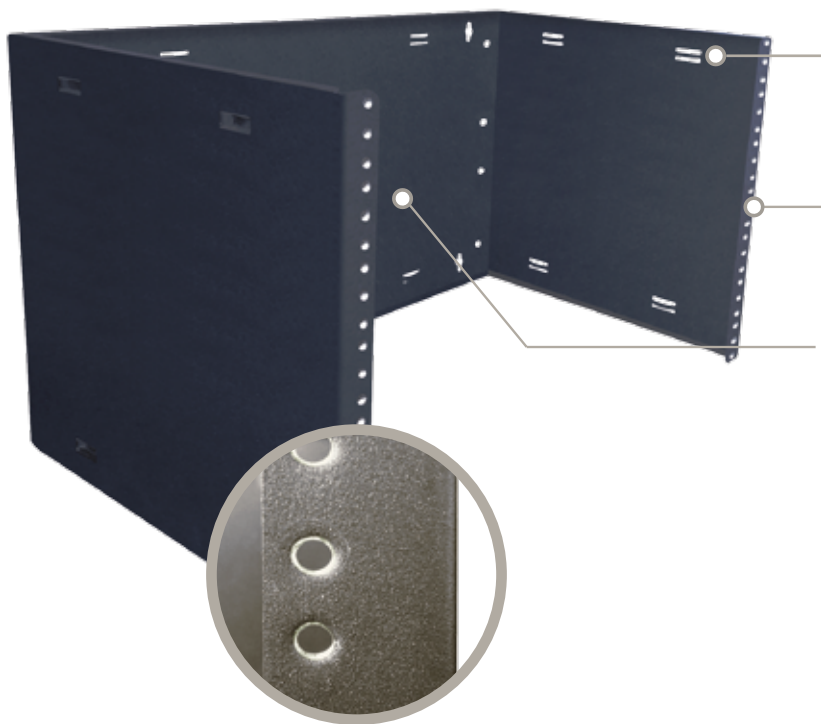

CARACTERÍSTICAS DESTACADAS

GUÍAS PARA AMARRES

Guías distribuidas uniformemente en los parales que permiten asegurar los cables a la unidad para evitar desconexiones accidentales.

ÁNGULOS DE MONTAJE

Construcción plegada en ángulo de 90° que brindan excelente resistencia al soporte.

PASACABLES POSTERIOR

Amplio pasacables ideal para transportar cables desde la parte posterior, al frente para la conexión de equipos.

Referencia:

SS-7509

Altura útil : 7U
Profundidad : 304 mm (12")
Tipo Angulo : Roscado.

Material : Acero laminado tratada con procesos desengrasantes y fosfatizantes y acabados en pintura electrostática

Capacidad : 22 kg (48 Lb).

El soporte de pared sin bisagra, se recomienda para realizar montajes en hogares y pequeñas empresas en donde no se requiere mayor grado de seguridad en la protección de los equipos.